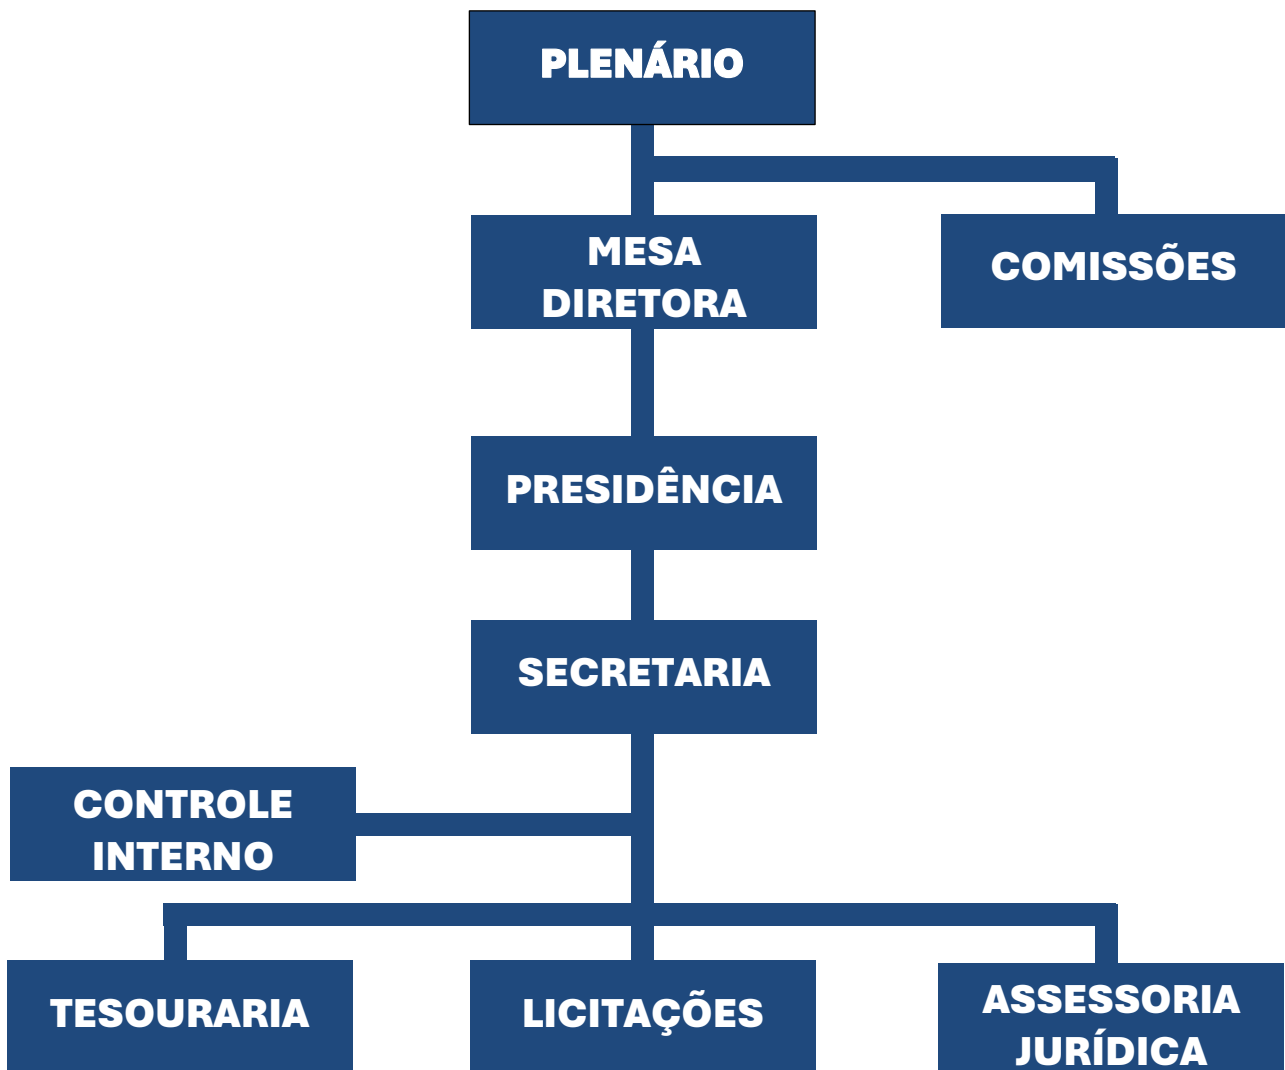

ESTADO DO PARÁ
CÂMARA MUNICIPAL DE AVEIRO
PODER LEGISLATIVO

ORGANOGRAMA

A Câmara Municipal de Aveiro/PA é composta pelo Plenário (Vereadores), Comissões, Mesa Diretora, Presidência, Secretaria, Controle Interno, Tesouraria, Licitações, Assessoria Jurídica.